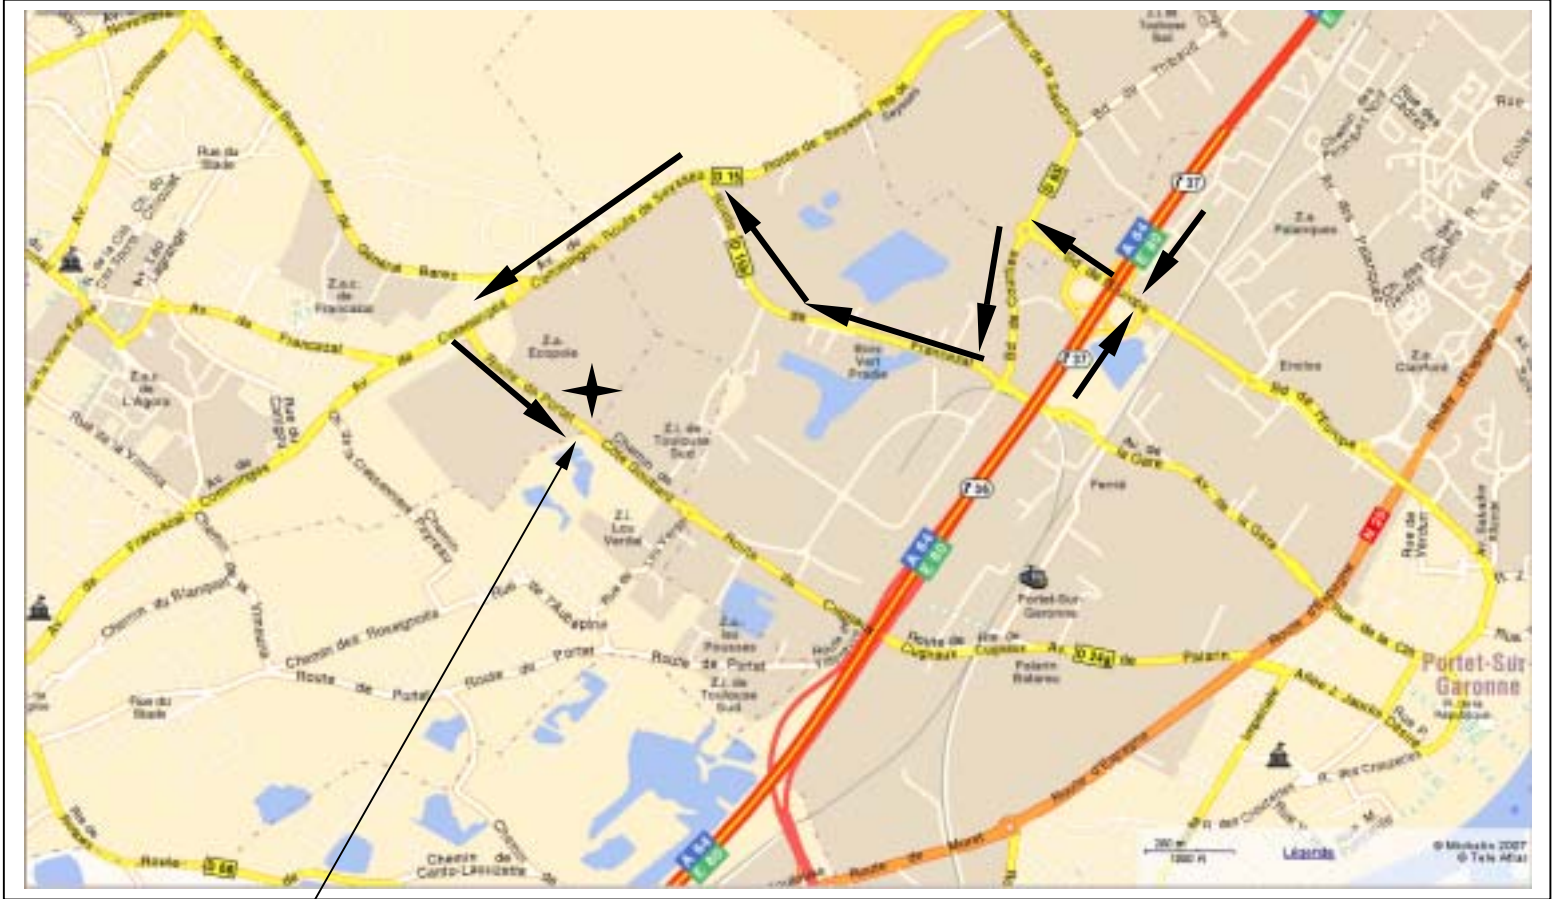

SIVOM DE LA SAUDRUNE - POLE ENVIRONNEMENT

Route de Portet (D24) - 31270 Cugnaux

TEL. 05 34 63 79 56 / 06 32 06 22 29

ACCES PAR LE PERIPHERIQUE :

(En provenance de Toulouse, Foix, Pamiers)

- . Sortie 25 Foix-Tarbes-Lourdes-Saint.Sébastien (A64)
- . faire 4km sur A64
- . Sortie 37 Portet.sur.Garonne-Cugnaux-Villeneuve.Tolosane

ACCES PAR L'A64 :

(En provenance de Pau, Tarbes, ...)

- . Sortie 37 Portet.sur.Garonne-Saint.Simon
- . Prendre la direction Cugnaux-Saint.Simon-Bois.Vert.Pradié-Francazal-ZI.Thibaud-La Ramée

PUIS :

- . 1^{er} rond point : prendre à gauche
- . 2^{ème} rond-point prendre à droite direction Cugnaux-Villeneuve.Tolosane-Bois Vert Pradié-Francazal (RD15b ou route de Francazal)
- . Au carrefour, tourner à gauche et prendre route de Seysses (RD15)
- . Entrer dans Cugnaux et continuer sur avenue de Comminges (RD15)
- . Au château d'eau, tourner à gauche (D24)
- . Faire 400m et tourner à gauche pour accéder au parking du SIVOM de la Saudrune

ACCES PAR LA N20 (route d'Espagne)

En provenance de Toulouse :

- . Tourner à droite , route de Portet (D24)
- . Faire 400m et tourner à gauche pour accéder au parking du SIVOM de la Saudrune

En provenance de Muret :

Depuis Montauban

Depuis Albi

Depuis Auch

Depuis Tarbes et Pau

Depuis Foix et Pamiers

SIVOM DE LA SAUDRUNE - ROUTE DE PORTET (D24)
31270 CUGNAUX - 05 34 63 79 56

SIVOM DE LA SAUDRUNE - ROUTE DE PORTET (D24)
31270 CUGNAUX - 05 34 63 79 56