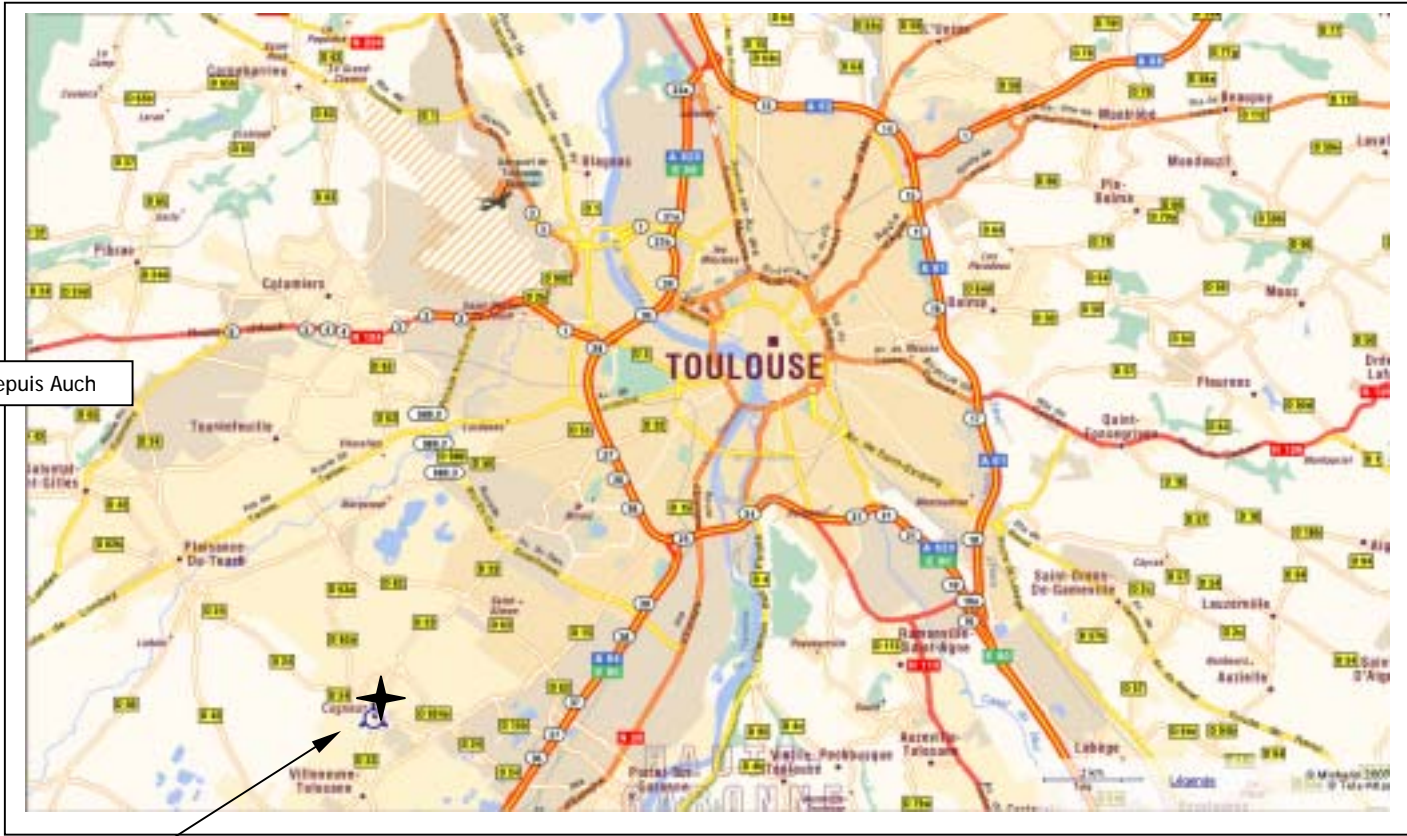

Depuis Montauban

Depuis Albi

Depuis Auch

Depuis Tarbes et Pau

Depuis Foix et Pamiers

SIVOM DE LA SAUDRUNE - ROUTE DE PORTET (D24)
31270 CUGNAUX - 05 34 63 79 56